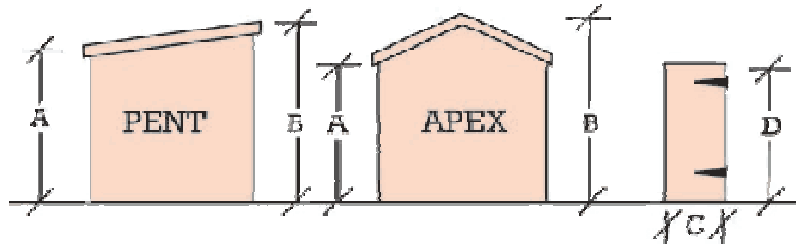

# Dimensions:

Model	Size	A	B	C	D
<b>Playhouses</b>	1.5 x 1.8	1350	1700	585	1180
	1.5 x 2.1	1350	1800	585	1180
<b>Apex Garden Workshop</b>	2.4 span double door	1960	2335	1240	1840
	3.0 span double door	1960	2445	1240	1840
<b>Premier Shed Range</b>	1.5 span Apex	1700	1945	725	1645
	1.8 span Apex	1700	2015	725	1755
	2.4 span Apex	1700	2145	725	1770
<b>Apex Garden Tidy</b>	.900 x 1.800	1560	1980	1040	1660
<b>Pent Garden Tidy</b>	.900 x 2.400	1410	1550	1320	1300
<b>Double Door Premier Range</b>	1.8 span Apex	1700	2015	1040	1770
	2.4 span Apex	1700	2145	1040	1770
<b>Garden Room</b>	2.4 span	2100	2500	1310	1800
	3.0 span	2100	2610	1310	1800
	3.6 span	2100	2720	1310	1800
<b>Apex Chalet</b>	2.4 span	1770	2245	1310	1800
<b>Garden Lodge</b>	2.4 span	1770	2245	725	1740

Note: For manufacturing tolerance allow 10mm variation. Some Windows/Doors can be alternated left/ right on Assembly